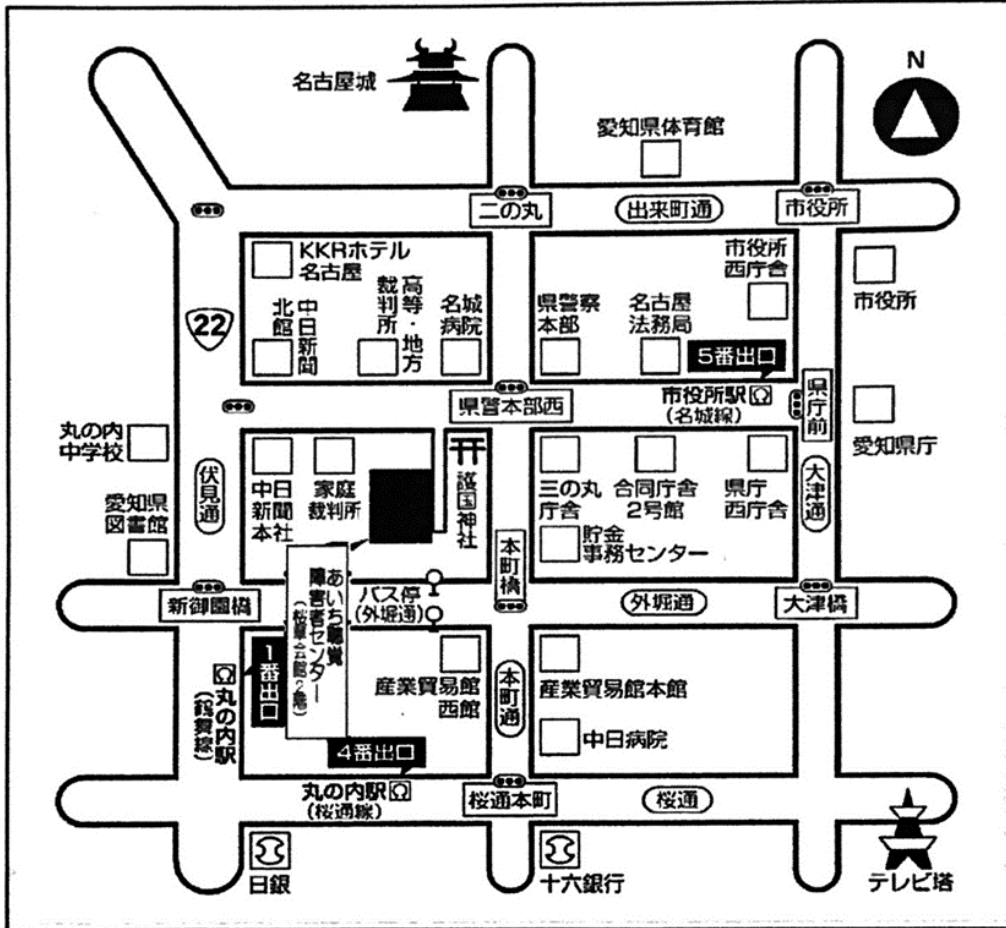

# 桜華会館と交通アクセス

## あいち聴覚障害者センター 会場案内

○地下鉄名城線「市役所」下車 ⑤番出口より徒歩 10分

○地下鉄鶴舞線・桜通線「丸の内」下車 ①・④番出口より徒歩 10分

○市バス 名古屋駅より ⑧番のりば

幹名駅 1・名駅 14 系統 「外堀通」下車 徒歩 5分

○市バス 栄より ⑯番のりば

栄 13 系統 「外堀通」下車 徒歩 5分